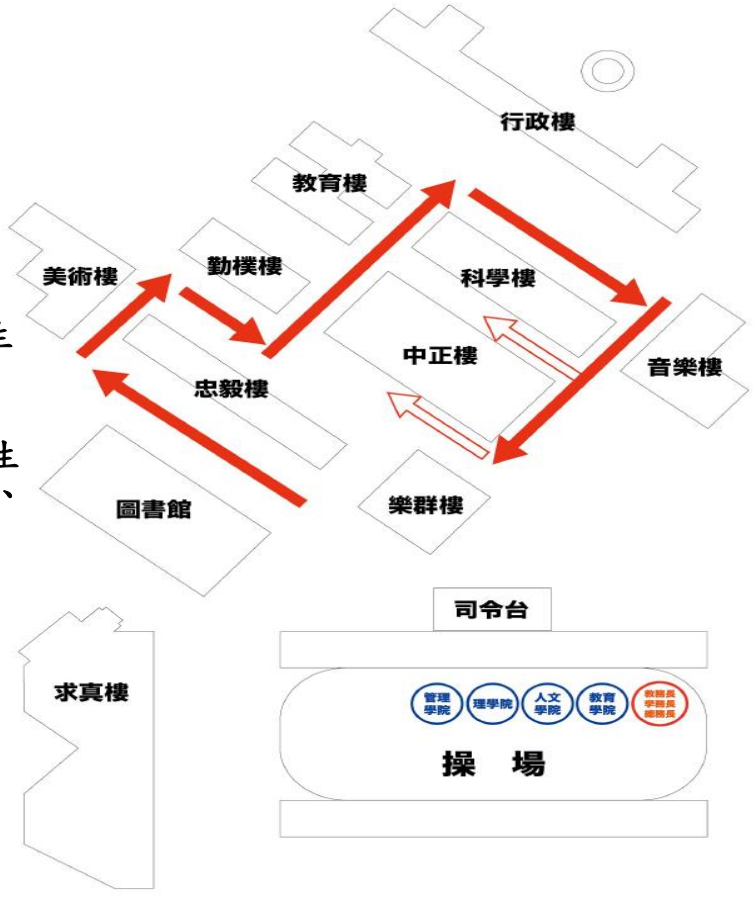

# 【畢業生】-校園巡禮集合位置示意圖

## 【校園巡禮】

- 一、集合地點及行徑路線：如右圖示。
- 二、集合時間：08：25 - 08：30
- 三、巡禮時間：08：40 - 09：00
- 四、出發順序：
  - (一)教務長、學務長、總務長
  - (二)教育學院：院長、系所主任、導師、碩博士生
    - 1.教育系、2.特教系、3.幼教系、4.體育系
  - 人文學院：院長、系所主任、導師、碩博士生
    - 5.語教系、6.區社系、7.台語系、8.英語系、9.美術系、10.音樂系、11.諮心系
  - 理學院：院長、系所主任、導師、碩士生
    - 12.數教系、13.科教系、14.資工系、15.數位系
  - 管理學院：院長、系所主任、導師、碩士生
    - 16.國企系、17.文創系

## 【進入中正樓典禮會場入口】

- 一、各學系進入中正樓會場入口，如右圖示。
- (一)碩、博士生：中正樓正門
- (二)大學部學生：

忠毅樓	D 門	1.教育系	4.體育系	C 門	科學樓
		3.幼教系			
忠毅樓	B 門	5.語教系	13.科教系	A 門	科學樓
		10.音樂系			
忠毅樓	B 門	2.特教系	6.區社系	A 門	科學樓
		7.台語系			
忠毅樓	B 門	11.諮心系	12.數教系	A 門	科學樓
		14.資工系			
忠毅樓	B 門	16.國企系	15.數位系	A 門	科學樓

二、所有畢業生請於 09：05 前就座完畢。