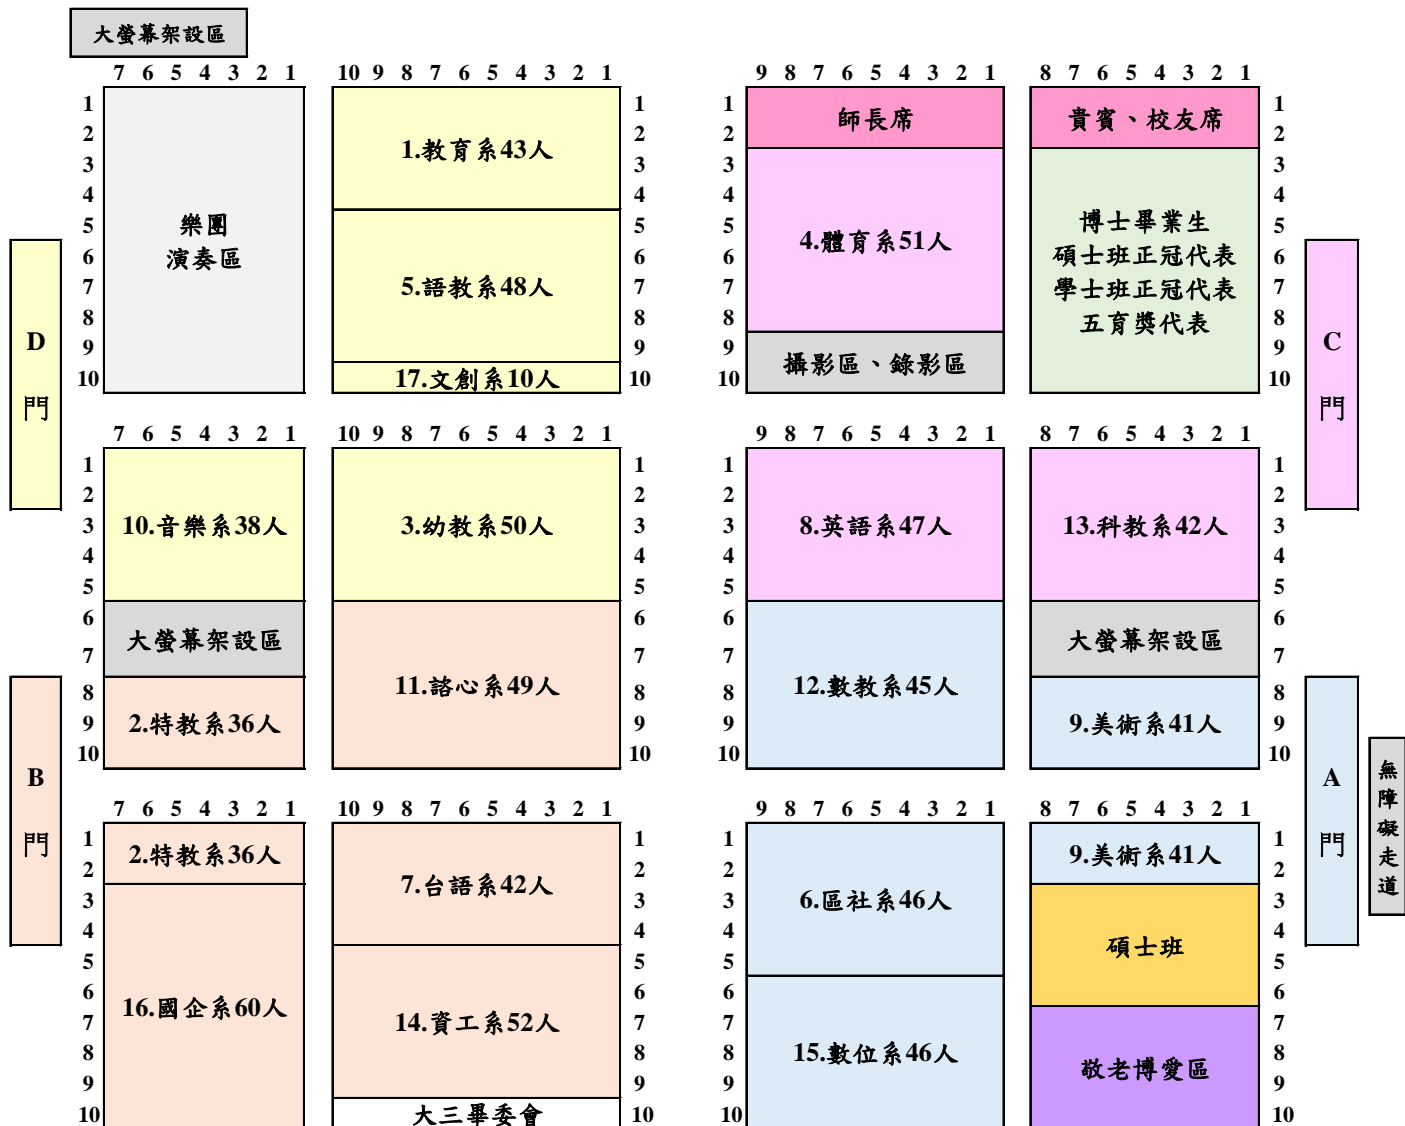

115級畢業典禮-中正樓座位圖

舞 臺

家長觀禮區 二樓

- 一、全體畢業生請於上午09:05前就座完畢。
 二、典禮結束後分二梯次離席，各學系離席出口如下：

第一梯次

D 門	3.幼教系 10.音樂系	13.科教系	C 門
B 門	2.特教系 16.國企系	6.區社系 9.美術系	A 門
正 門	碩士班 14.資工系 15.數位系		

第二梯次

D 門	1.教育系 5.語教系 17.文創系	4.體育系 8.英語系	C 門
B 門	7.台語系 11.諮心系	12.數教系	A 門